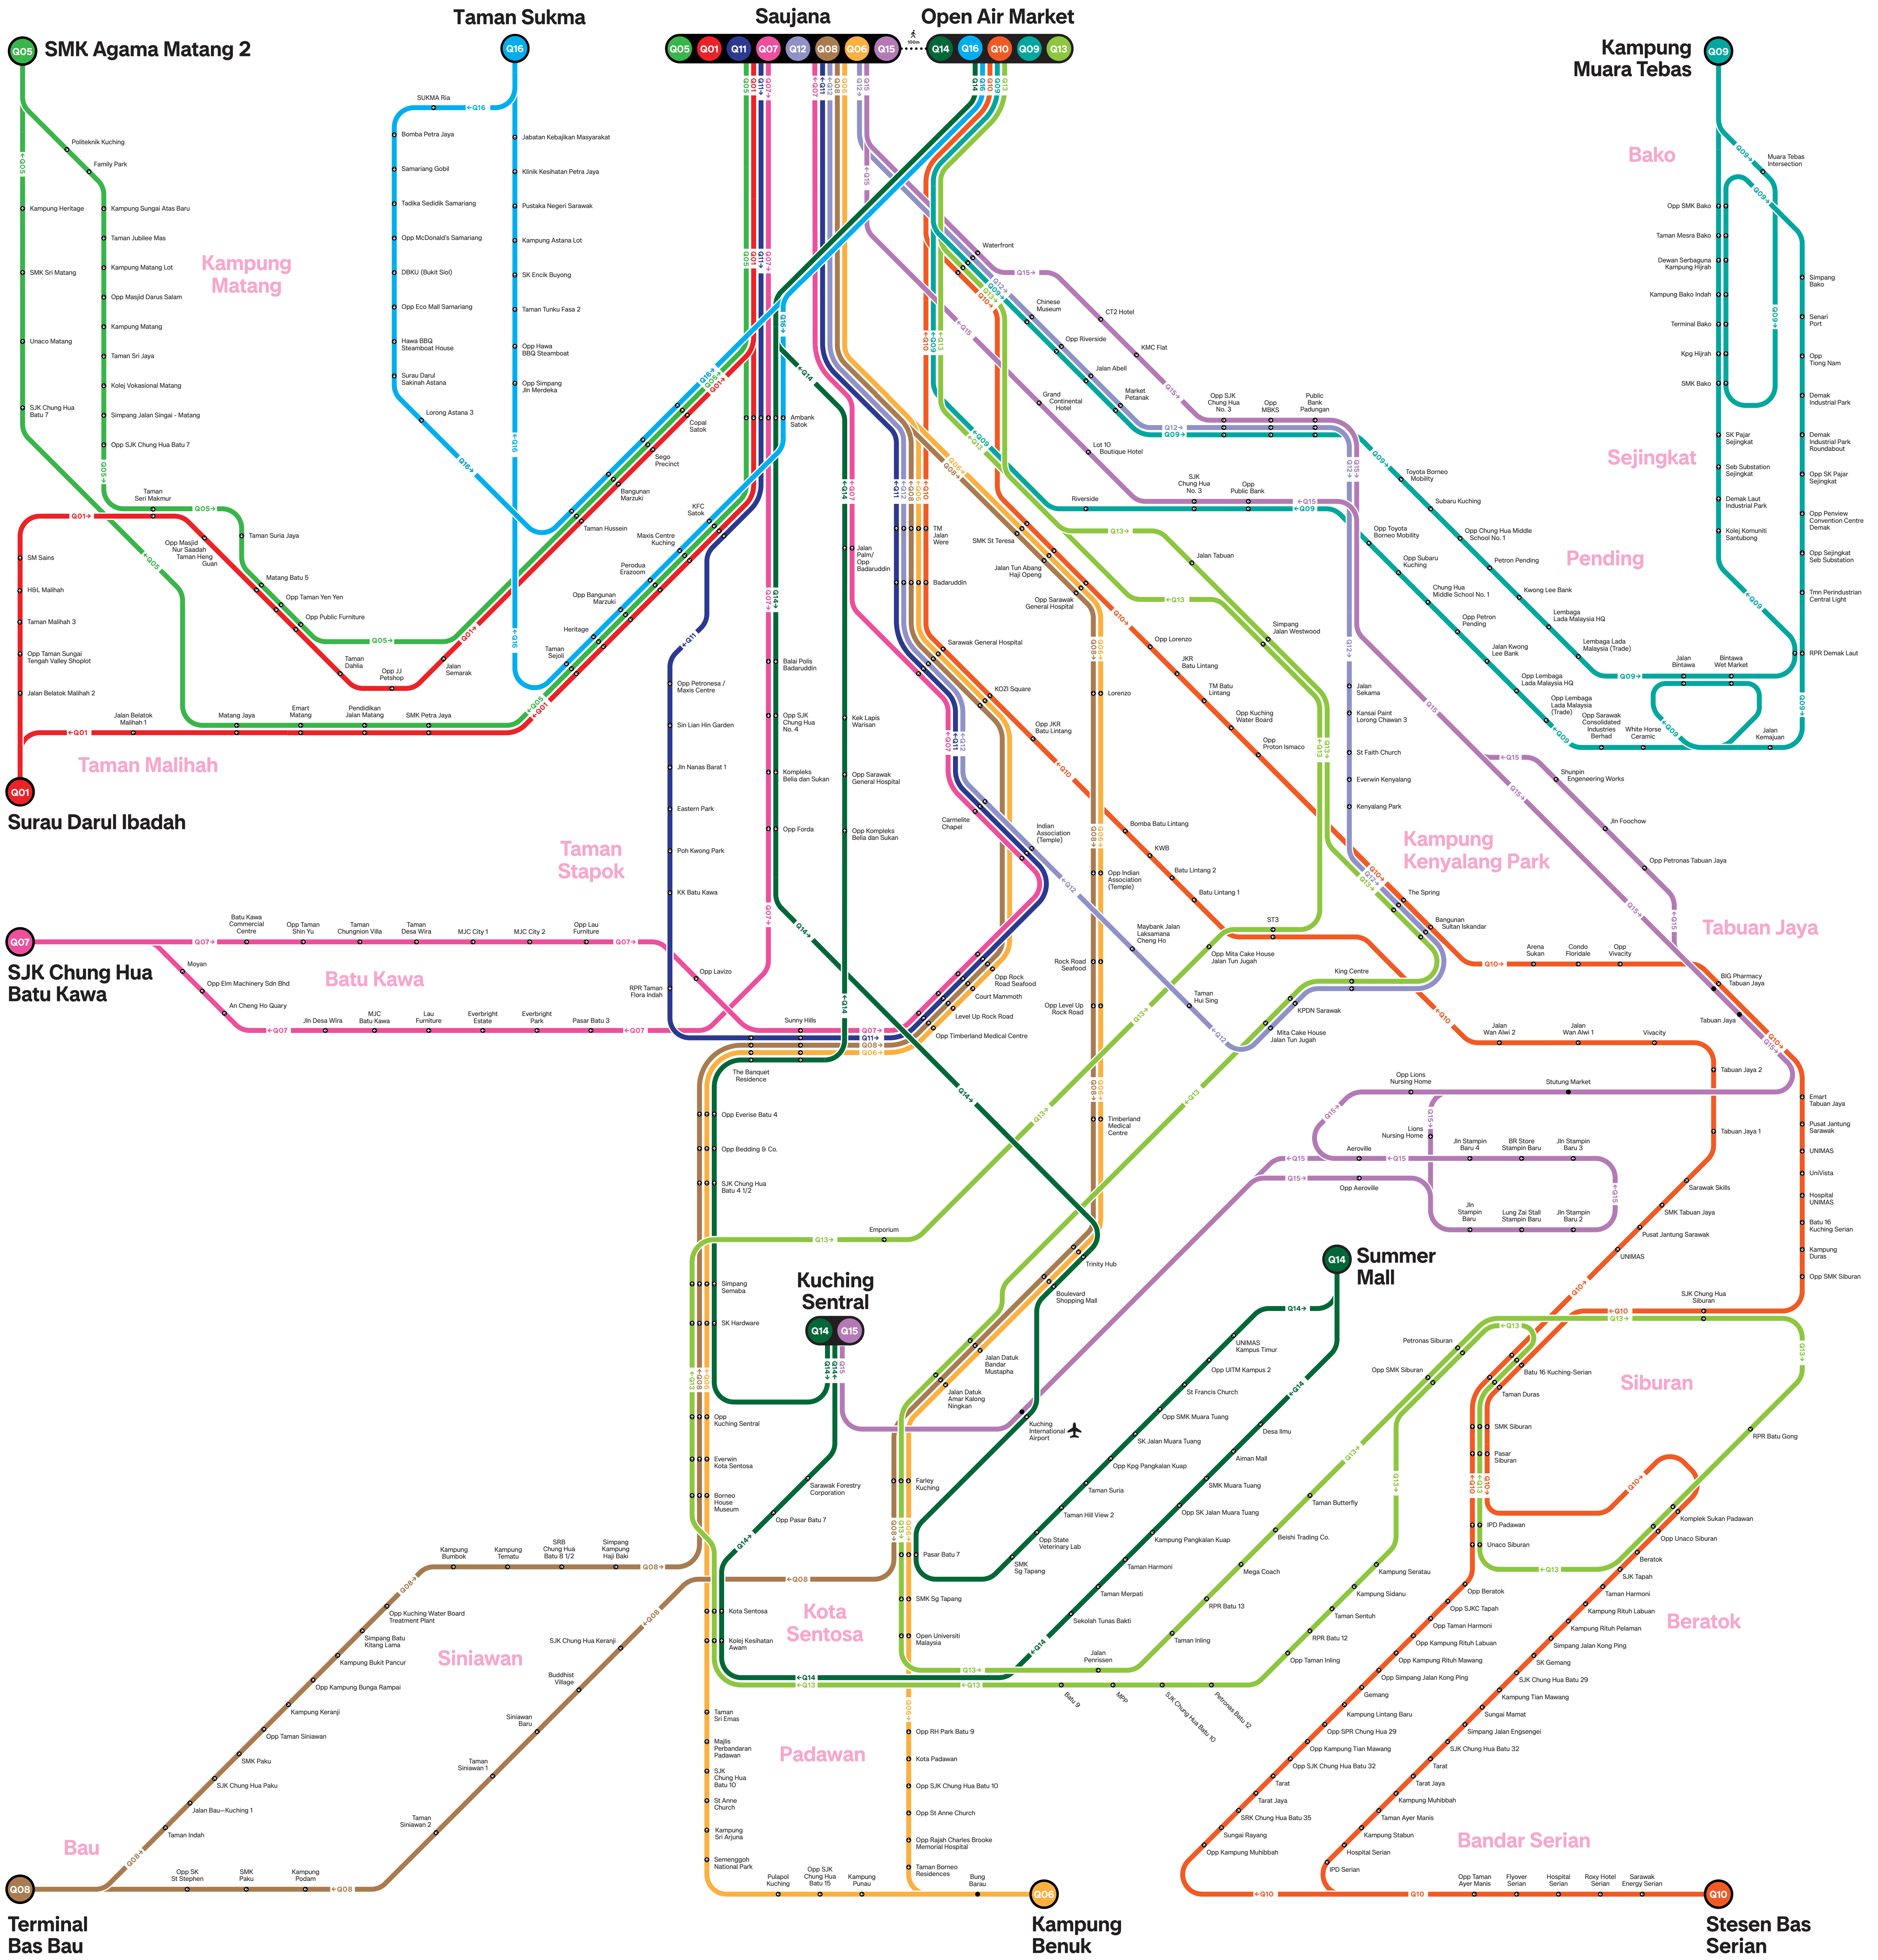

BAS MY KUCHING

Laluan Bas Bus Lines

- Q01 Saujana
● Malihah
- Q05 Saujana
● SMK Agama Matang 2
- Q06 Saujana
● Benuk
- Q07 Saujana
● Batu Kawa
- Q08 Saujana
● Bau
- Q09 Open Air Market
● Muara Tebas
- Q10 Open Air Market
● Serian
- Q11 Saujana
● Arang Road
- Q12 Saujana
● Taman Hui Sing
- Q13 Saujana
● Siburan
- Q14 Saujana Parking
● Summer Mall
- Q15 Saujana
● Stutong Baru / Kuching Sentral
- Q16 Saujana
● Taman SUKMA

Legend Legend

- Q10 Stesen bas terakhir
End station
- Perhentian bus
Bus stop
- Perhentian bus sehalu
Single-direction stop